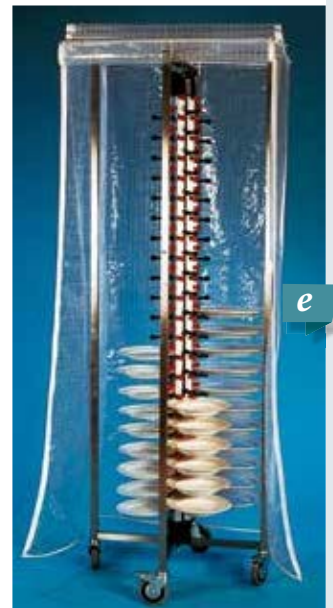

e

Varenr.

Artikkel

Mål

a.
b.

84711327	Flatpakket geidervogn, 18 geid	1/1G 53x32,5 cm
77775710	Geidervogn rf	10 x GN1/1 avst: 13 mm
77775715	Geidervogn rf	15 x GN1/1 avst: 89 mm
77775720	Geidervogn rf	20 x GN1/1 avst: 67 mm

c.

77775800 Overtrekk, GN1/1 til Geidervogn H-170c m m/glidelås

77716763 Engangstrekk 300 stk. Til GN 1/1 vogn

84711047 Overtrekk til GN 1/1 vogn, m/borrelås, hvit

84711046 Overtrekk til GN 1/1 40x60 vogn, m/borrelås

77716765 Engangsovertrekk 300 stk

For GN 2/10640 x 60cm vogner, kan også brukes på oppvaskmaskinvogn

d.
e.

77776706 Vogn for 7 oppvaskkurver

72513584 PM84, Plate Mate, 84 tallerkner, gulvmodell

72513585 Tallerkenstativ, økonomimodell, 84 tallerkner

OBS: Overtreksduk 72500085 er bestillingsvare