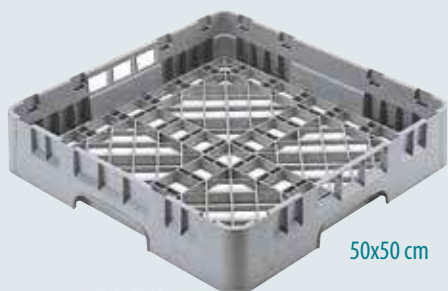

Lager og Transport 06

Varenr.

Artikkel

64625800	BR258151 Grunnkurv åpen grå
64625816	BR258416 Grunnkurv åpen rød
64625819	BR258119 Grunnkurv åpen grønn
64625867	BR258167 Grunnkurv åpen brun
64625884	BR258184 Grunnkurv åpen beige
64625886	BR258186 Grunnkurv åpen blå
64625810	BR258110 Grunnkurv åpen sort

64626800 HBR258 1/2 åpen, grå

64625700 FR258 Bestikkurv grå

64626805 HFR258 1/2 bestikkurv grå

64643408 8FBNH434 Bestikkassett, 8 rom grå

**CAMBRO oppvaskkurver
i mange farger**

Cambro oppvaskkurver finnes i en rekke farger. Fargekoder gjør det enkelt å skille kurvene fra hverandre for bruk i forskjellige bruksområder.

50x50 cm

50x50 cm

50x50 cm

Sprut og støvtett oppbevaringsskap for glass!

Ved bruk av hjulunderstell og lokk forvandles glass/kopp kurvene til et sprutsikkert, støvtett oppbevarings kabinett på hjul, så man slipper å vaske glassene på nytt etter oppbevaring