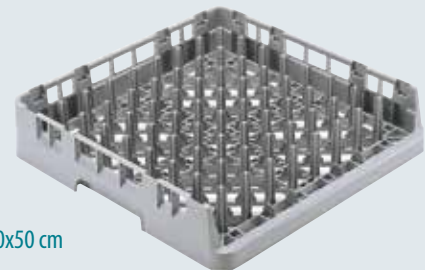

64626800 HBR258 1/2 åpen, grå

64625700 FR258 Bestikkurv grå

64626805 HFR258 1/2 bestikkurv grå

64643408 8FBNH434 Bestikkassett, 8 rom grå

**CAMBRO oppvaskkurver
i mange farger**

Cambro oppvaskkurver finnes i en rekke farger. Fargekoder gjør det enkelt å skille kurvene fra hverandre for bruk i forskjellige bruksområder.

- Be oss sette sammen kurver til dine glass eller be om spesialbrosjyre.

CAMBRO

Varenr.	Artikkel
64631401	Tallerkenkurv 9x9 rekker, grå
64659314	Tallerkenkurv 5x9 grå , også for dype tallerkener
64631400	Tallerken/brettkurv, åpen kant, grå

50x50 cm

50x50 cm

50x50 cm

Sprut og støvtett oppbevaringsskap for glass!

Ved bruk av hjulunderstell og lokk forvandles glass/kopp kurvene til et sprutsikkert, støvtett oppbevarings kabinett på hjul, så man slipper å vaske glassene på nytt etter oppbevaring