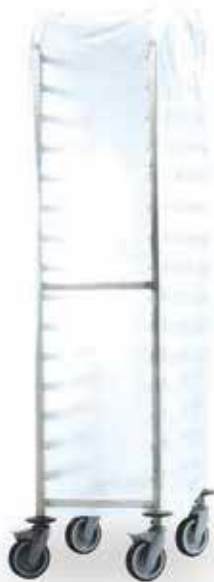

d.

77778405	Bourgeat Trillebord, 3 plan	84 x 54 x 96 cm
77778505	Bourgeat Trillebord, 4 plan	95 x 55 x 96 cm
77778605	Bourgeat Trillebord, 3 plan	112 x 70 x 96 cm

e.

77779511	Søppelose-holder - rustfritt stål	38 x 32 x 82 cm
----------	-----------------------------------	-----------------

f.

77779520	Avfallsbeholder 1/3 - 200 mm	32,8 x 18 x 20 cm
----------	------------------------------	-------------------

a

b

c

d

e

Varenr.