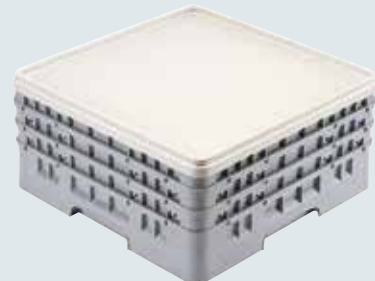

64691605	16E5 Inndeling lav	ø-11,1 cm grå
64692505	25E5 Inndeling lav	ø-8,9 cm grå
64693605	36E5 Inndeling lav	ø-7,3 cm grå

64630003 Forøyningskant, grå

99911999	Bestikksylinder RF stål	Ø-9,7cm H.13,7cm
56933000	Bestikksylinder, polypropylen	Ø-10cm

nyhet

nyhet

Cambro gastronorm kantiner i polypropylen

Et økonomisk alternativ for oppbevaring av matvarer. Standard Gastronorm-mål gjør kantinene fleksible i bruk. Tåler temperaturer fra -40 til + 71 C

	GN	Dybde mm	Kapasitet liter	Produkt	Varenr.
	1/1	100	13 l	Kantine	601 31100
	1/1	150	19,5 l	Kantine	601 31150
	1/1			Bunnrist	601 31600
	1/1			Lokk, tett	601 31800
	1/1			Lokk, med håndtak	601 31305
	1/2	100	5,9 l	Kantine	601 33100
	1/2	150	8,9 l	Kantine	601 33150
	1/2			Bunnrist	601 33600
	1/2			Lokk, tett	601 33800
	1/2			Lokk, med håndtak	601 33305
	1/3	100	3,6 l	Kantine	601 34100
	1/3	150	5,3 l	Kantine	601 34150
	1/3			Bunnrist	601 34600
	1/3			Lokk, tett	601 34800
	1/3			Lokk, med håndtak	601 34305
	1/4	100	2,5 l	Kantine	601 35100
	1/4	150	3,7 l	Kantine	601 35150
	1/4			Bunnrist	601 35600
	1/4			Lokk, tett	601 35800
	1/4			Lokk, med håndtak	601 35305
	1/6	100	1,5 l	Kantine	601 36100
	1/6	150	2,2 l	Kantine	601 36150
	1/6			Bunnrist	601 36600
	1/6			Lokk, tett	601 36800
	1/6			Lokk, med håndtak	601 36305
	1/9	100	0,85 l	Kantine	60137100
	1/9			Lokk, flatt	601 37150
	1/9			Bunnrist	601 37600
	1/9			Lokk, tett	601 37800