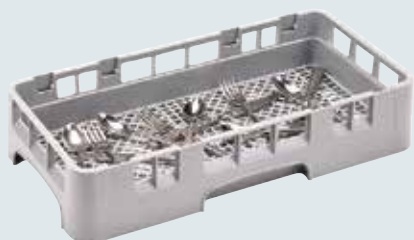

Lager og Transport 06

Varenr.

Artikkel

64625800	BR258151 Grunnkurv åpen grå
64625816	BR258416 Grunnkurv åpen rød
64625819	BR258119 Grunnkurv åpen grønn
64625867	BR258167 Grunnkurv åpen brun
64625884	BR258184 Grunnkurv åpen beige
64625886	BR258186 Grunnkurv åpen blå
64625810	BR258110 Grunnkurv åpen sort

64626800 HBR258 1/2 åpen, grå

64625700 FR258 Bestikkurv grå

64626805 HFR258 1/2 bestikkurv grå

64643408 8FBNH434 Bestikkassett, 8 rom grå

**CAMBRO oppvaskkurver
i mange farger**

Cambro oppvaskkurver finnes i en rekke farger. Fargekoder gjør det enkelt å skille kurvene fra hverandre for bruk i forskjellige bruksområder.

50x50 cm

50x50 cm

50x50 cm

Sprut og støvtett oppbevaringsskap for glass!

Ved bruk av hjulunderstell og lokk forvandles glass/kopp kurvene til et sprutsikkert, støvtett oppbevarings kabinett på hjul, så man slipper å vaske glassene på nytt etter oppbevaring