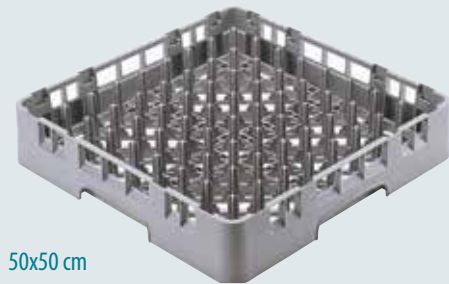

Lager og Transport 06

Varenr.

Artikkel

64625800	BR258151 Grunnkurv åpen grå
64625816	BR258416 Grunnkurv åpen rød
64625819	BR258119 Grunnkurv åpen grønn
64625867	BR258167 Grunnkurv åpen brun
64625884	BR258184 Grunnkurv åpen beige
64625886	BR258186 Grunnkurv åpen blå
64625810	BR258110 Grunnkurv åpen sort

64626800 HBR258 1/2 åpen, grå

64625700 FR258 Bestikkurv grå

64626805 HFR258 1/2 bestikkurv grå

64643408 8FBNH434 Bestikkassett, 8 rom grå

**CAMBRO oppvaskkurver
i mange farger**

Cambro oppvaskkurver finnes i en rekke farger. Fargekoder gjør det enkelt å skille kurvene fra hverandre for bruk i forskjellige bruksområder.

- Be oss sette sammen kurver til dine glass eller be om spesialbrosjyre.

CAMBRO

Varenr.	Artikkel
64631401	Tallerkenkurv 9x9 rekker, grå
64659314	Tallerkenkurv 5x9 grå , også for dype tallerkener
64631400	Tallerken/brettkurv, åpen kant, grå

50x50 cm

50x50 cm

50x50 cm

Sprut og støvtett oppbevaringsskap for glass!

Ved bruk av hjulunderstell og lokk forvandles glass/kopp kurvene til et sprutsikkert, støvtett oppbevarings kabinett på hjul, så man slipper å vaske glassene på nytt etter oppbevaring