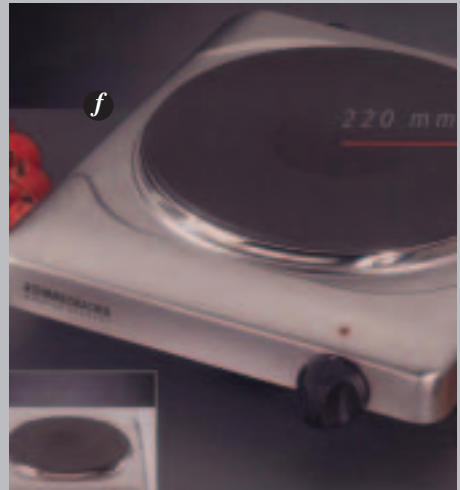

elektriske artikler

	Varenr.	Artikkel	Ca. effekt
a	985 03044	Stavmikser	400W
b	985 02000	Blender 1,5 ltr m/ polybeholder	400W
c	621 20502	Håndmikser	250W
d	985 00011	Smørbrød grill, dobbel	700W
e	985 04407	Kontakt grill	2000W
f	985 02022	Koke/steke plate rustfri	2000W
g	985 02925	Riskoker 5 ltr	700W
h	985 00348	Vinskap 24 flasker 5-18°C m/lås	

Artikkelen kan avvike fra avbildet modell.